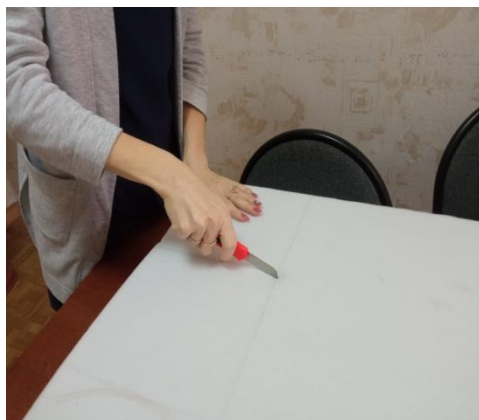

По заготовленным шаблонам определенной формы и размера вырезаются детали модулей