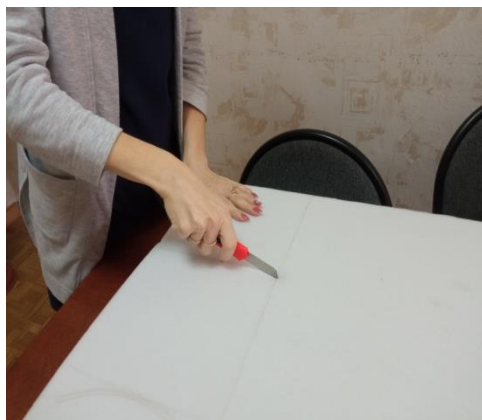

По заготовленным шаблонам определенной формы и размера вырезаются детали модулей