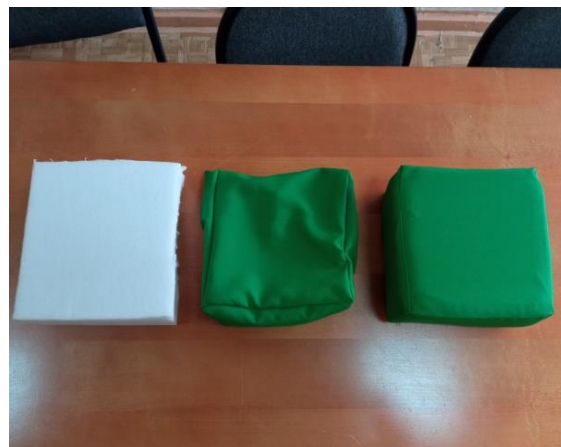

**Для более вариативного использования
модулей «Мягкий Мир»
на чехлы можношить липучки, замочки, бусины и прочее.**